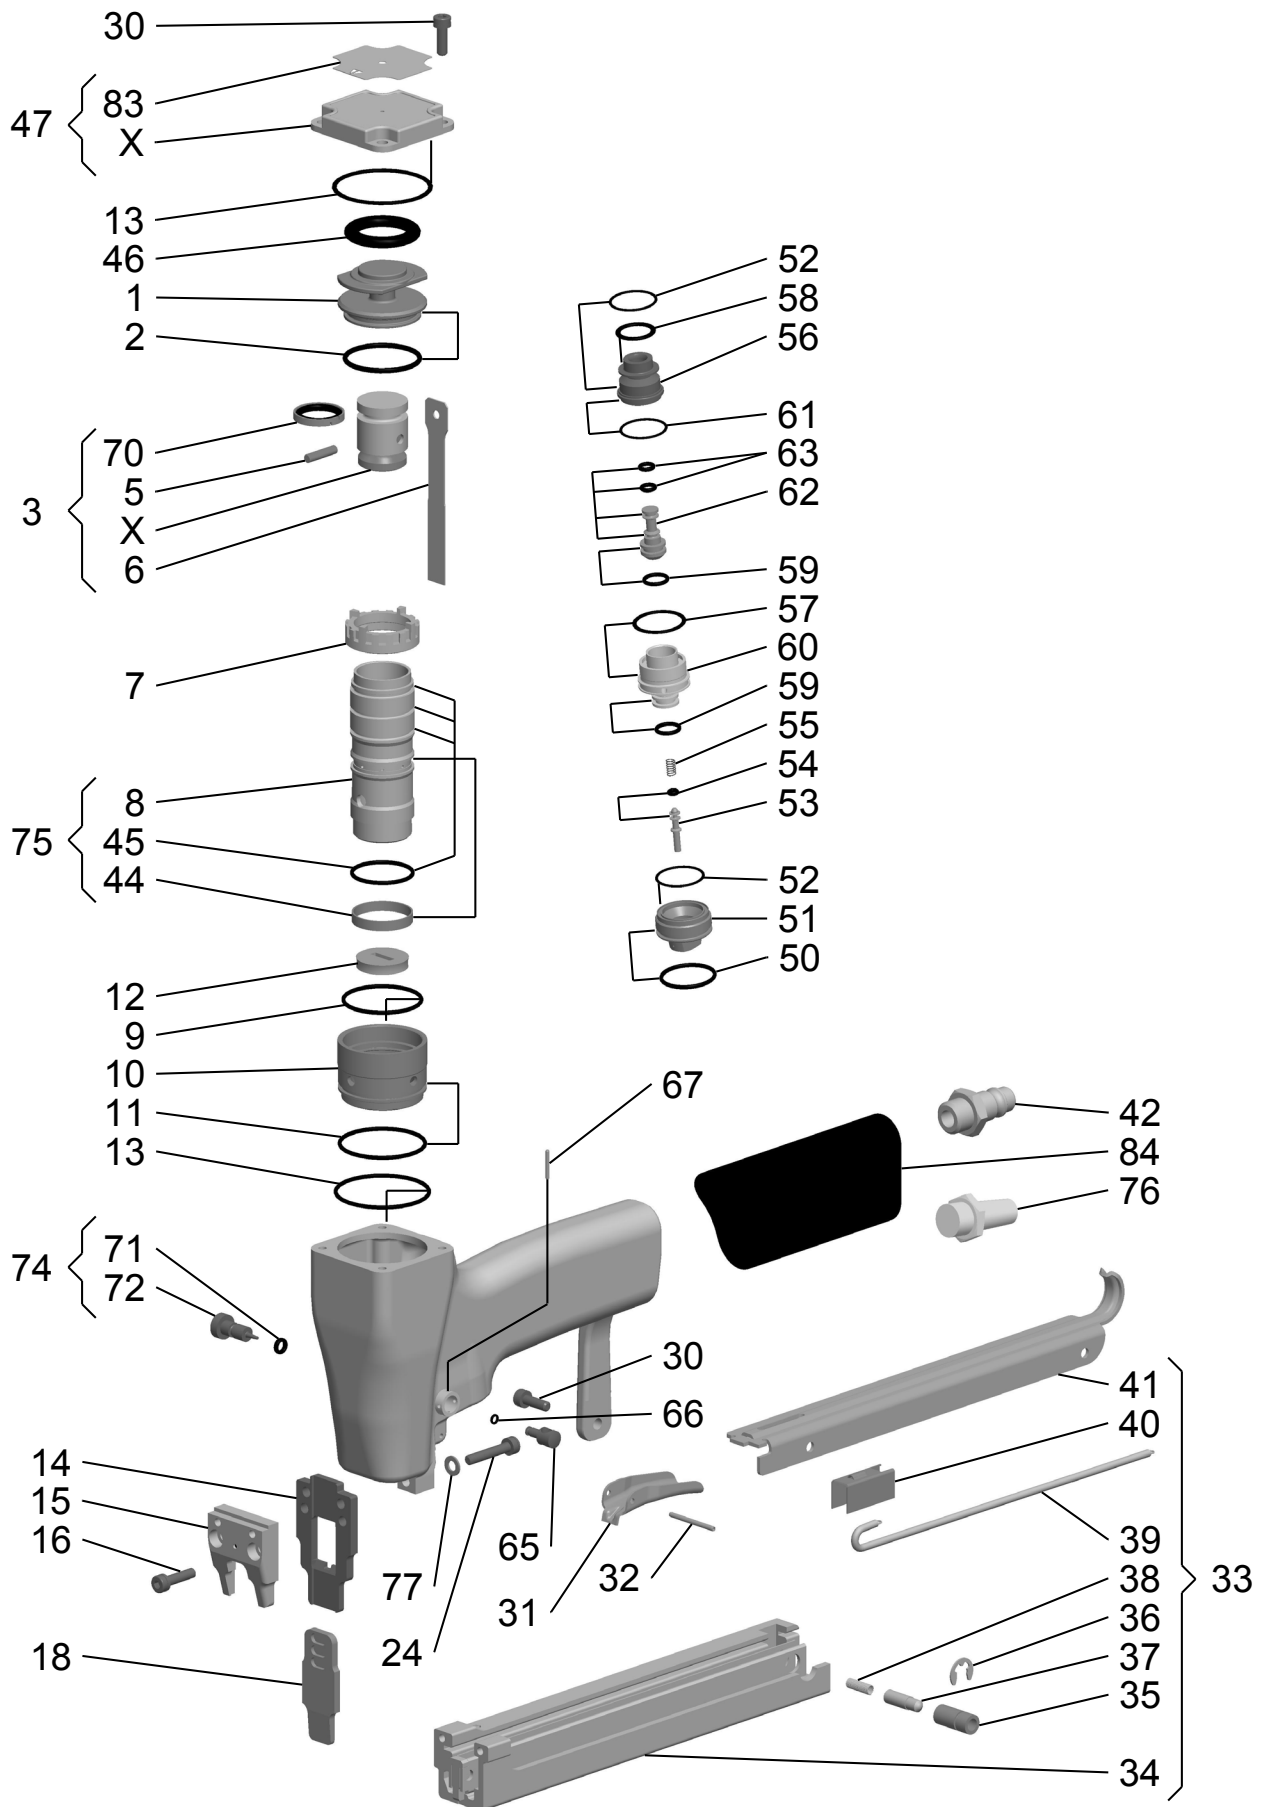

10

Parts list JK20A680		JK20A680	Teileliste JK20A680			
When ordering please indicate part number		Vid beställning var vänlig ange artikelnumera	Bei Bestellungen immer Artikel-Nr. angeben			
Pos.	Part No. Artikelnr. Artikel-Nr.	Part Name Benämning Benennung	Quantity Quantity	Antal Stückzahl		
1	150436	Cylinder cap	Lock för cylinder foder	Zylinderdeckel	1	
*	2	972177	O-ring	O-ring	1	
*	3	134102	Piston with driver long	Kolv kpl. med drivare lång	Kolben mit langem Treiber	1
3	134241	Piston with driver short	Kolv kpl. med drivare kort	Kolben mit kurzem Treiber	1	
5	145099	Driver pin	Drivarhållarpinne	Stift	1	
*	6	164039	Driver blade long	Drivare lång	Antriebsschne lang	1
*	6	164094	Driver blade short	Drivare kort	Antriebsschne kurz	1
7	150102	Cylinder top ring	Cylindertoppring	Zylinderring	1	
8	190066	Cylinder	Cylinderfoder	Zylinder	1	
9	972007	O-ring	O-ring	O-ring	1	
10	150409	Cage	Hylsat	Büchse	1	
11	972071	O-ring	O-ring	O-ring	1	
12	149054	Bumper	Kolvdämpare	Dämpfer	1	
13	972023	O-ring	O-ring	O-ring	2	
14	166212	Rear Nozzle plate	Bakre drivarstyrning	Führungsplatte	1	
15	135613	Guide door	Dörrstyrning	Führungsplatte	1	
16	946662	Screw	Skruv	Zylinderschraube	2	
18	166209	Dorr	Dörr	Vorderplatte	1	
24	946705	Screw	Skruv	Schraube	2	
30	946608	Screw	Skruv	Zylinderschraube	5	
31	165040	Trigger	Avtryckare	Abzug	1	
32	945039	Tension pin	Spännstift	Spannstift	1	
33	132218	Magazine short	Magasin kort	Magazin kurz	1	
33	132223	Long magazine	Magasin lång	Magazin lang	1	
34	132678	Rail short	Klammerbana kort	Führung kurz	1	
34	132681	Rail long	Klammerbana long	Führung lang	1	
35	150121	Lock cage	Spärrhylsa	Büchse	1	
36	951037	Retainer	Spärryttare	Sicherungsring	1	
37	160051	Lock piston	Låskolv	Stift	1	
38	173052	Lock spring	Låsfjäder	Feder	1	
*	39	173053	Feedre spring short	Frammatarfjäder kort	Magazinfeder kurz	1
*	39	173054	Feeder spring long	Frammatarfjäder lång	Magazinfeder lang	1
40	161118	Pusher	Frammatåre	Schieber	1	
41	170029	Magazine lid short	Magasinlock kort	Magazindeckel kurz	1	
41	170030	Magazine lid long	Magasinlock lång	Magazindeckel lang	1	
42	987023	Nipple	Nippel	Druckluftanschluss	1	
44	148015	Seal back valve	Tätningring backventil	Dichtring	1	
45	972028	O-ring	O-ring	O-ring	3	
46	972185	O-ring	O-ring	O-ring	1	
47	139460	Top cap	Lock	Deckel	1	
50	972021	O-ring	O-ring	O-ring	1	
51	146102	Nut	Mutter	Mutter	1	
52	972040	O-ring	O-ring	O-ring	2	
53	191082	Valve stem	Ventilspindel	Ventilspindel	1	
54	972057	O-ring	O-ring	O-ring	1	
55	173065	Valve spring	Fjäder	Ventilfeder	1	
56	191081	Upper valve cage	Ventilhylsa övre	Ventildeckel oben	1	
57	972039	O-ring	O-ring	O-ring	1	
58	972030	O-ring	O-ring	O-ring	1	
59	972020	O-ring	O-ring	O-ring	2	
60	191079	Lower valve cage	Ventilhylsa nedre	Ventildeckel unten	1	
61	972076	O-ring	O-ring	O-ring	1	
62	191083	Air stem	Luftstyrd spindel	Luftdüse	1	
63	972070	O-ring	O-ring	O-ring	2	
65	191053	Button single shot	Avstängningsknapp enkelskott	Einzelfeuerungs-Taste	1	
66	972034	O-ring	O-ring	O-ring	1	
67	945041	Tension pin	Spännstift	Stift	1	
70	972124	Set of piston rings	Kolvringsatts	Kolbenring-Set	1	
71	972084	O-ring	O-ring	O-ring	1	
72	146106	Regulator screw	Strypskruv	Drehknopf	1	
74	146086	Regulator screw assy.	Strypskruv kpl.	Drehknopf kpl.	1	
75	136074	Cylinder with seals	Cylinderfoder med tätningar	Zylinder mit Dichtungen	1	
76	971004	Sound absorber	Ljuddämpare	Schalldämpfer	1	
77	947008	Lock washer	Låsbricka	Sicherungsring	2	
82	191084	Valve cage	Ventilhylsa	Ventilführung	1	
83	110287	Warning label	Varningsskylt	Gefahrenschild	1	
84	035292	Handle sleeve	Gummihantag	Griffhülse	1	

* Recommended wear parts