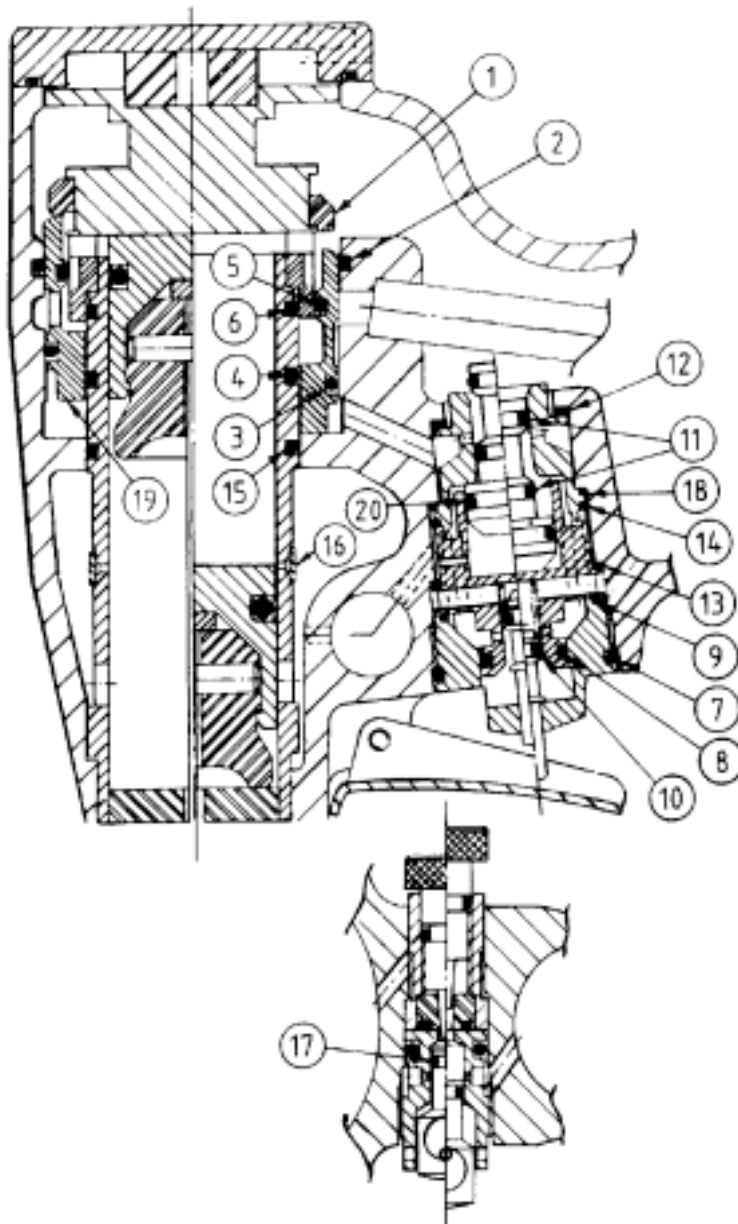

TROUBLE SHOOTING CHART JK 20/A

FELSÖKNINGSSCHEMA JK 20/A

More information on next page

You can find reference numbers on the following pages

 You can find reference
 numbers on next page
 

JK 20/A

Item Detalj	Part no. Nummer
1	972009
2	191013
3	972009
4	972020
5	972002
6	972010
7	972021
8	972020
9	972040
10	972057
11	972070
12	972030
13	972039
15	972028
16	148015
17	972034
18	972040
19	150103
20	972020

O-rings and repair kits
O-rings och renoveringssats

	O-rings kit O-ringssats	Repair kit Renoveringssats
JK20A670	143002	143005
JK20A670L	143002	143006
JK20A680	143002	143009
JK20A680L	143002	143010
Alla andra JK20A	143002	
All other JK20A tools	143002	