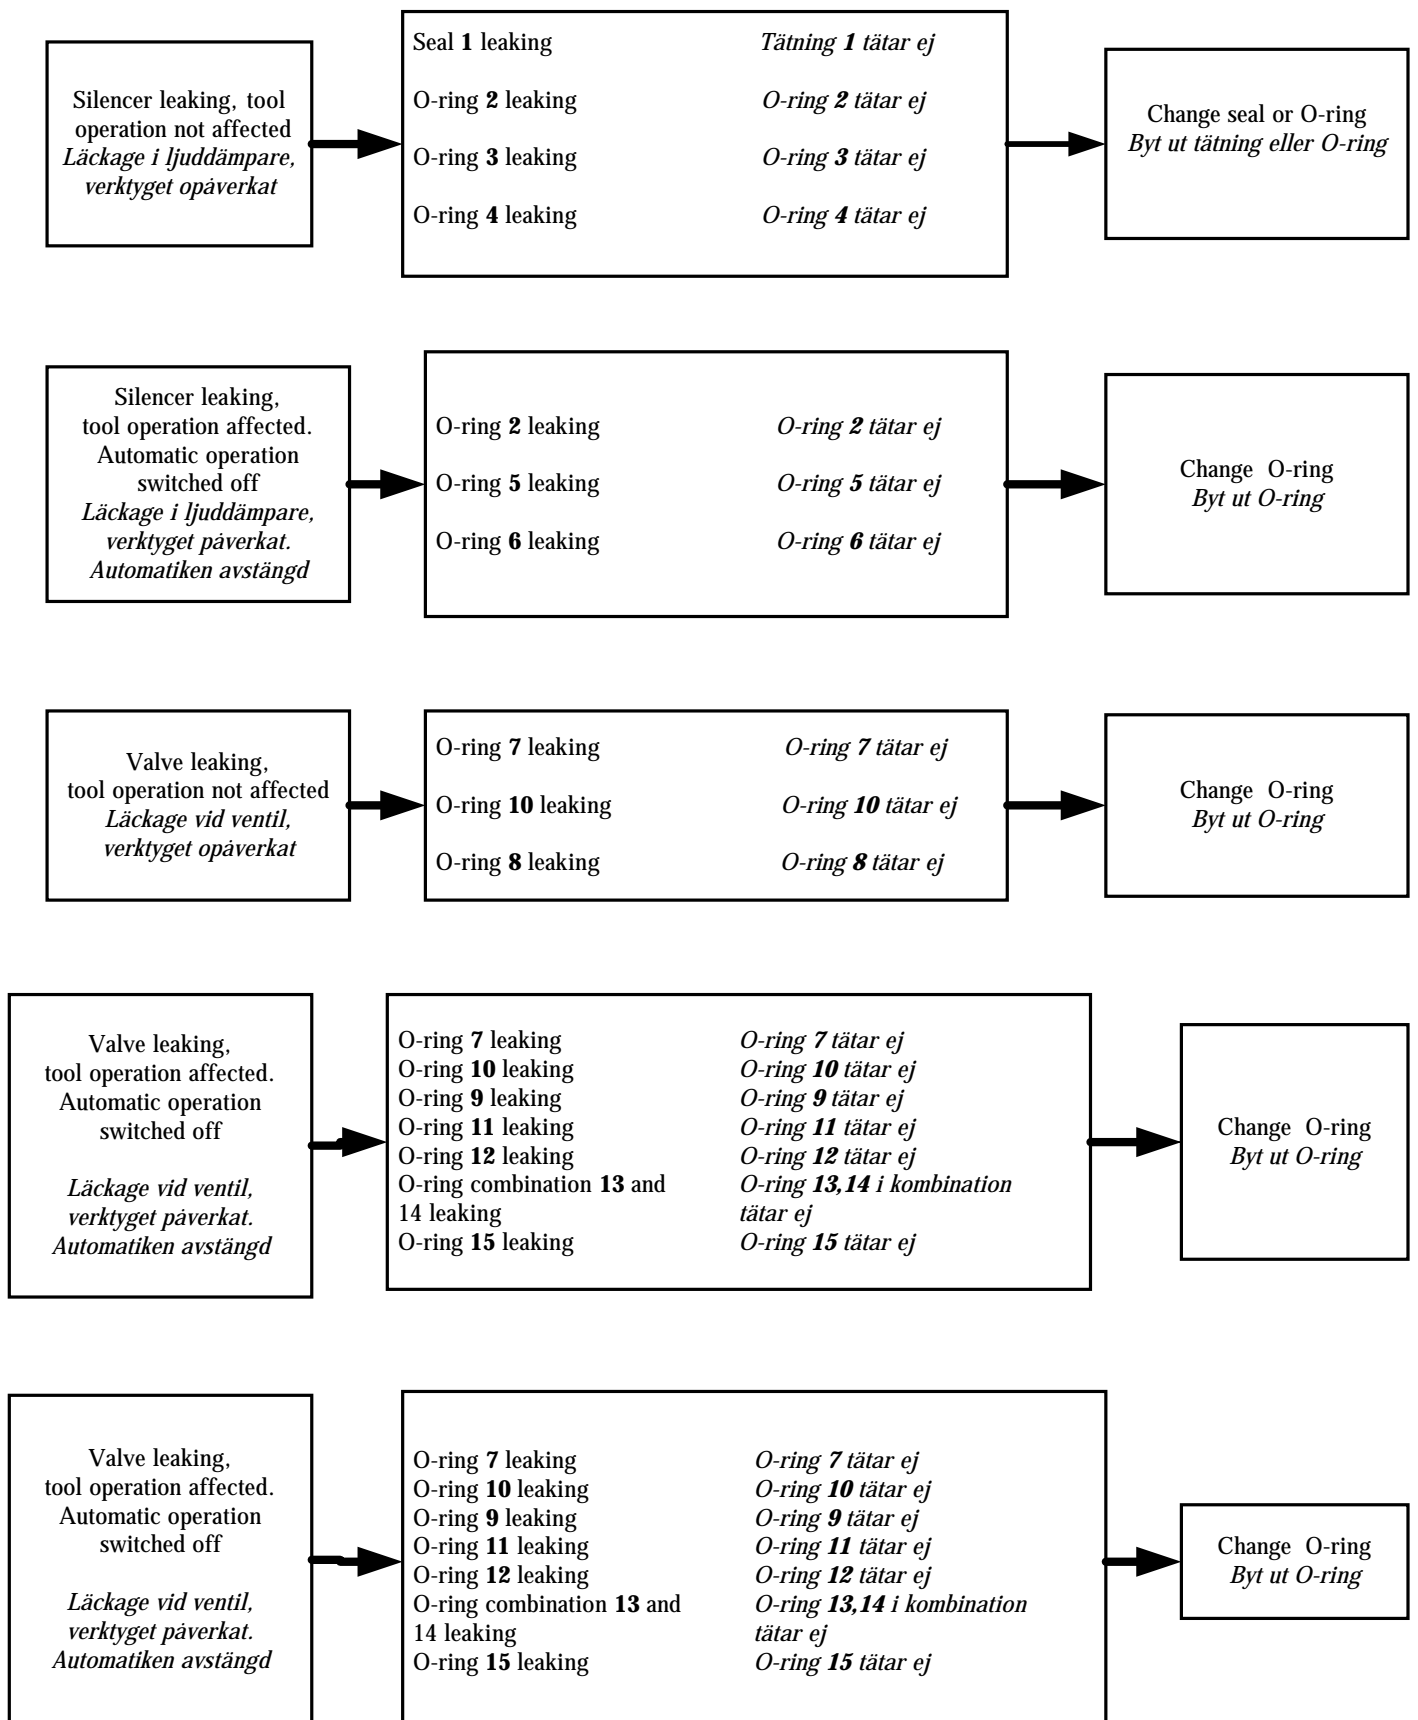

TROUBLE SHOOTING CHART JK 20/A

FELSÖKNINGSSCHEMA JK 20/A

More information on next page

You can find reference numbers on the following pages

 You can find reference
 numbers on next page
 

JK 20/A

Item Detalj	Part no. Nummer
1	972009
2	191013
3	972009
4	972020
5	972002
6	972010
7	972021
8	972020
9	972040
10	972057
11	972070
12	972030
13	972039
15	972028
16	148015
17	972034
18	972040
19	150103
20	972020

O-rings and repair kits
O-rings och renoveringssats

	O-rings kit O-ringssats	Repair kit Renoveringssats
JK20A670	143002	143005
JK20A670L	143002	143006
JK20A680	143002	143009
JK20A680L	143002	143010
Alla andra JK20A	143002	
All other JK20A tools	143002	