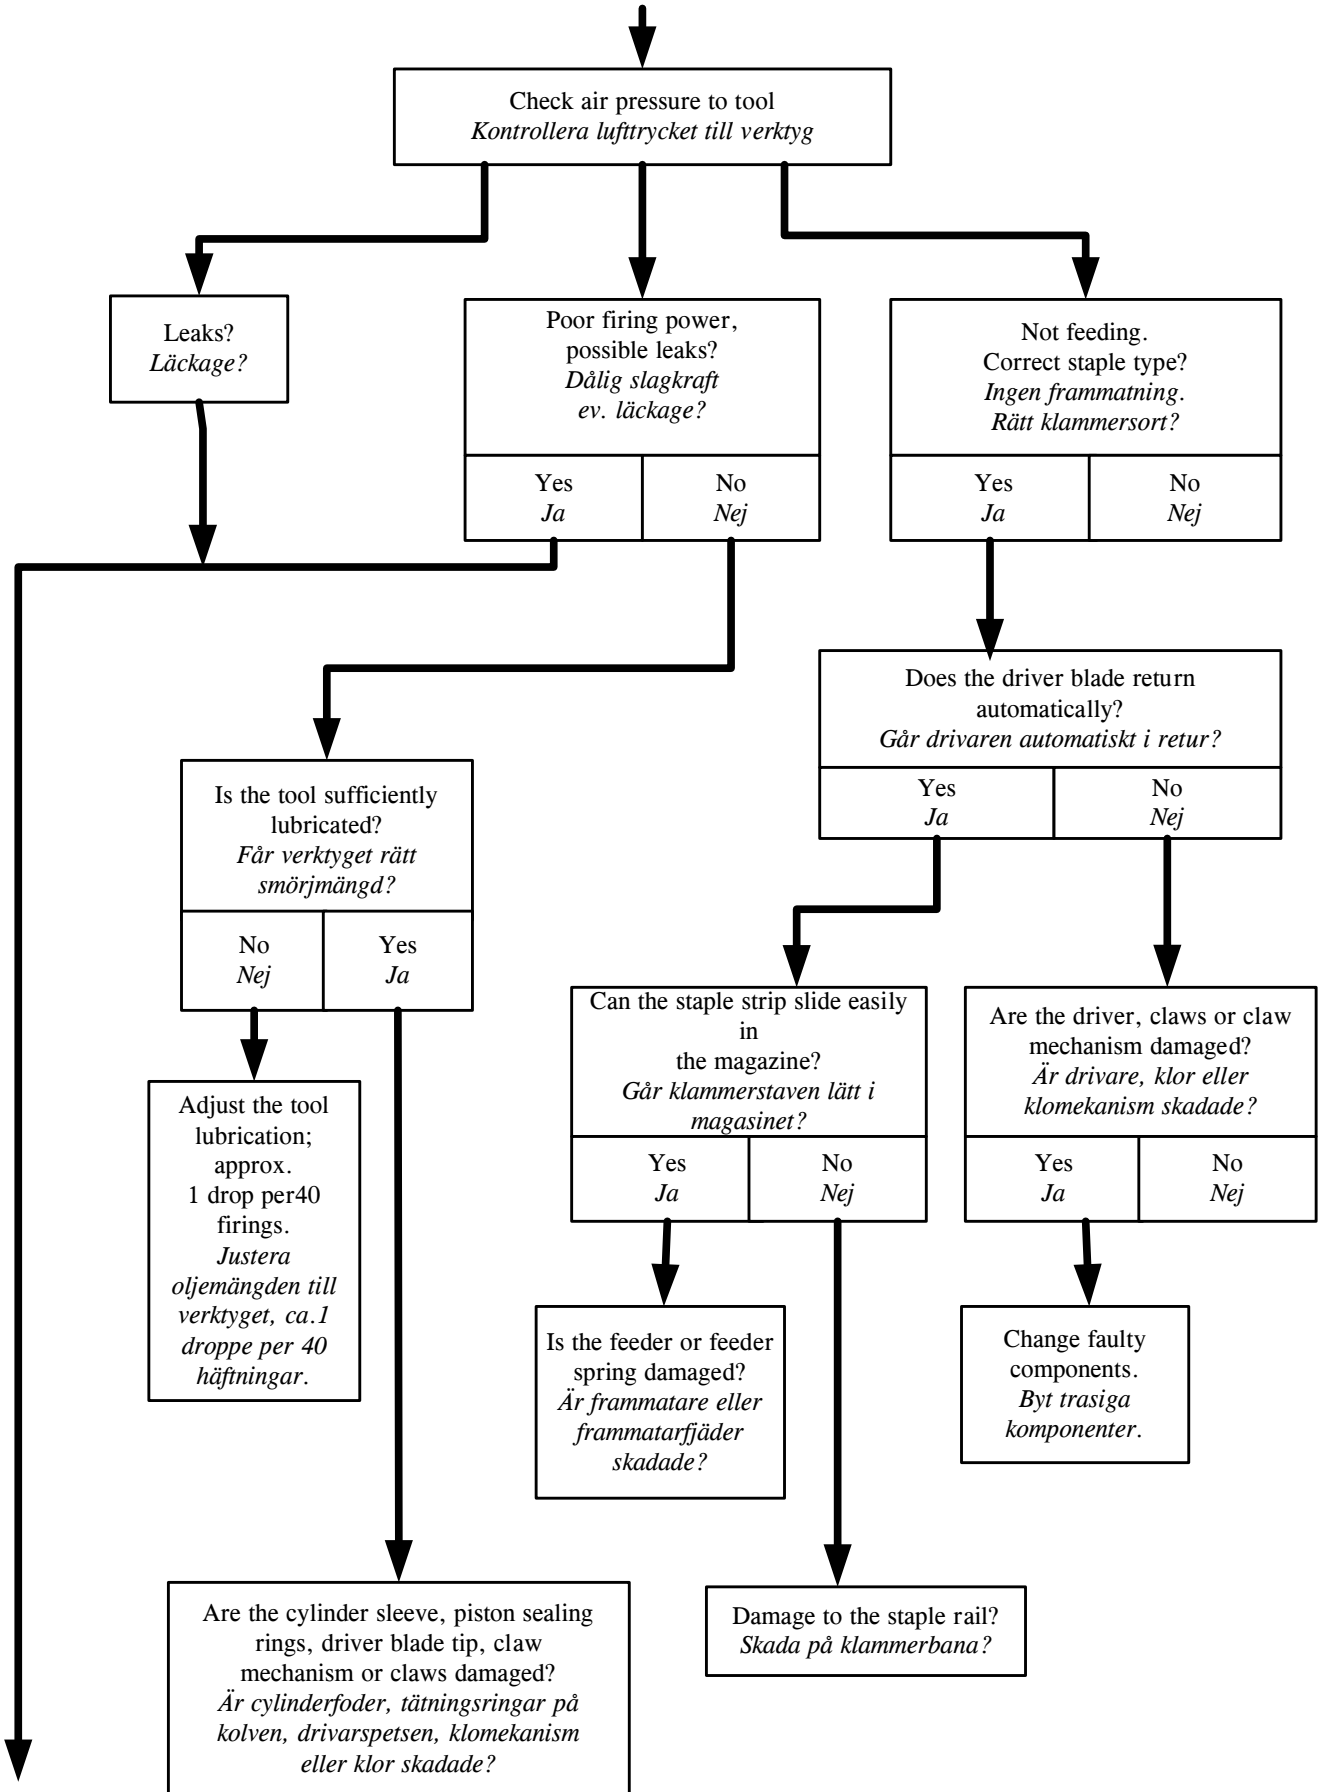

# TROUBLE SHOOTING CHART a.560,c.561 and R555-557PN

Item Detalj	Part no. Nummer
1	972009
2	972115
3	972004
4	972020
5	148064
6	972142

a.560PN15-18  
a.560PN22  
c.561PN15-18  
c.561PN22  
R555-556PN  
R557PN

**O-ring kit**

*O-ringsats*

143109  
143109  
143109  
143109  
143059  
143059

**Repair kit**

*Renoveringssats*

143110  
143111  
143133  
143134  
143135  
143149