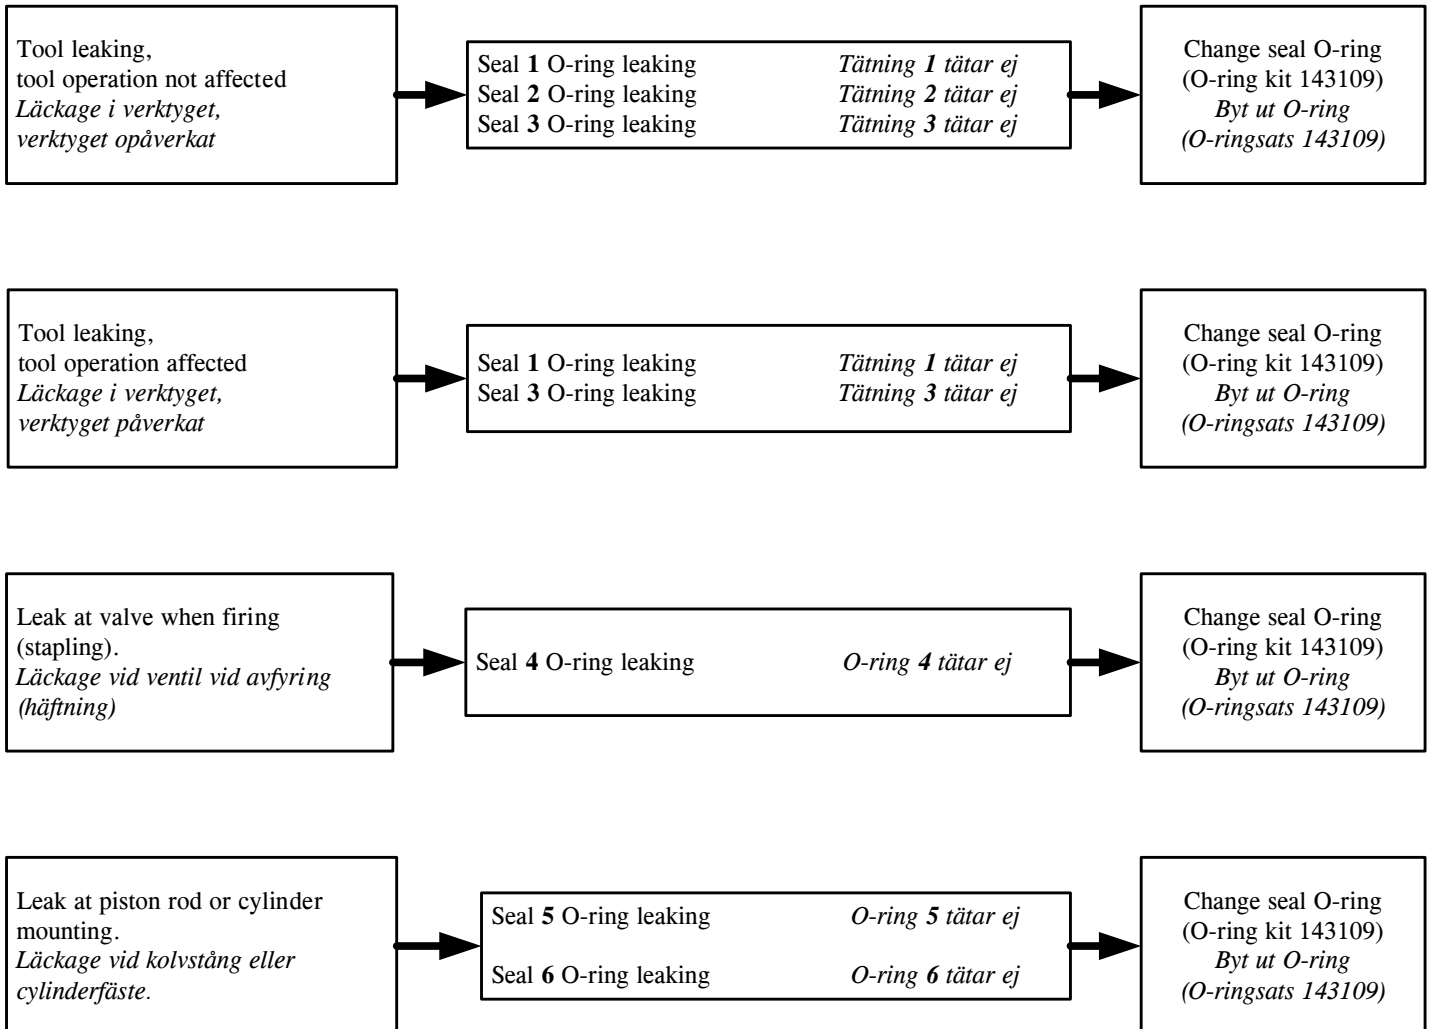

# TROUBLE SHOOTING CHART a.560,c.561 and R555-557PN

Item Detalj	Part no. Nummer
1	972009
2	972115
3	972004
4	972020
5	148064
6	972142

a.560PN15-18  
a.560PN22  
c.561PN15-18  
c.561PN22  
R555-556PN  
R557PN

**O-ring kit**

*O-ringsats*

143109  
143109  
143109  
143109  
143059  
143059

**Repair kit**

*Renoveringssats*

143110  
143111  
143133  
143134  
143135  
143149