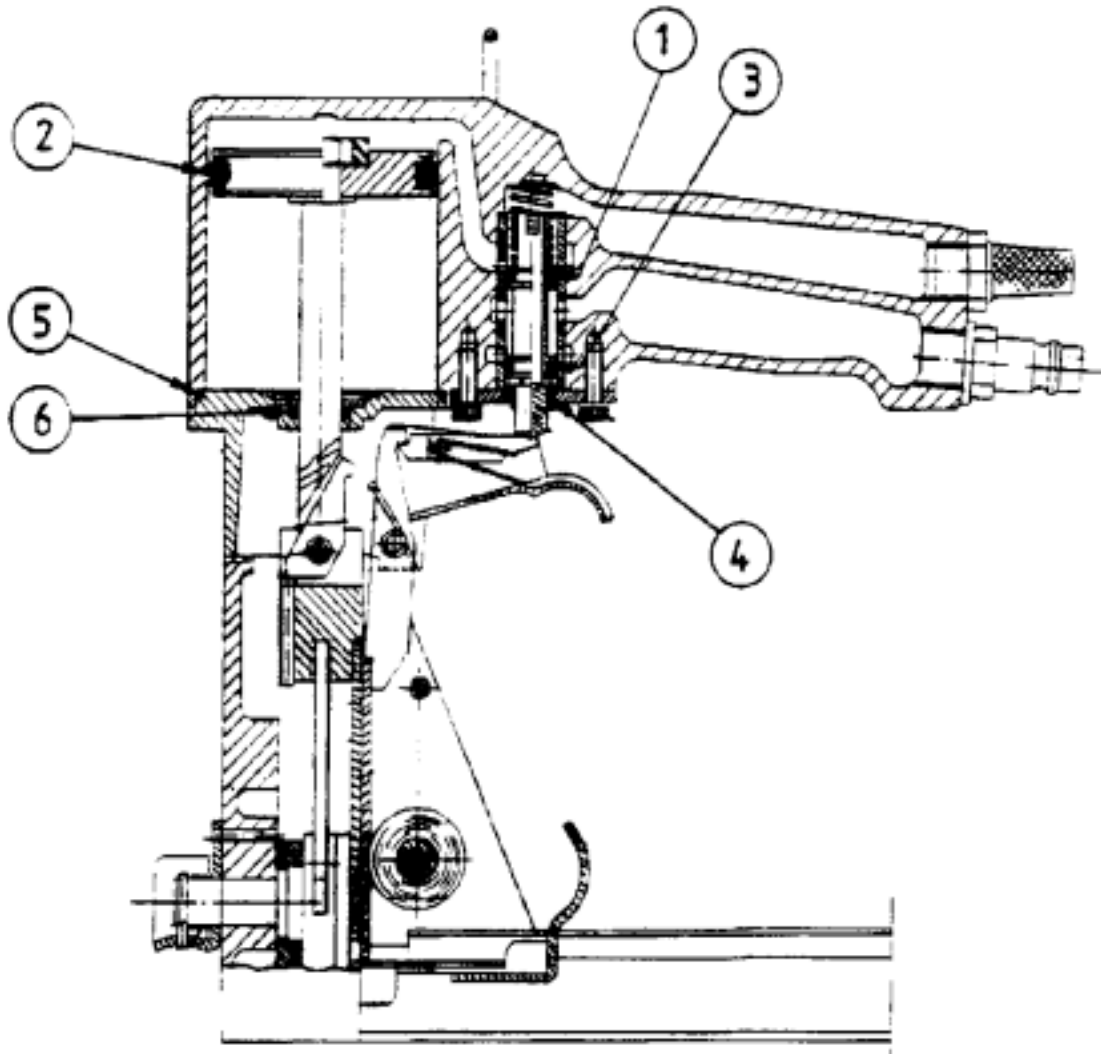

TROUBLE SHOOTING CHART JK 561-PN

FELSÖKNINGSSCHEMA JK 561-PN

JK 561-PN

Item Detalj	Part no. Nummer
1	972009
2	191013
3	972009
4	972020
5	972002
6	972142

O-rings and repair kits

O-rings och reoveringsats

	O-ring kit
	<i>O-ringsats</i>
561-15pn	143017
561-18pn	143017

Repair kit ***Reoveringssats***

143018
143019