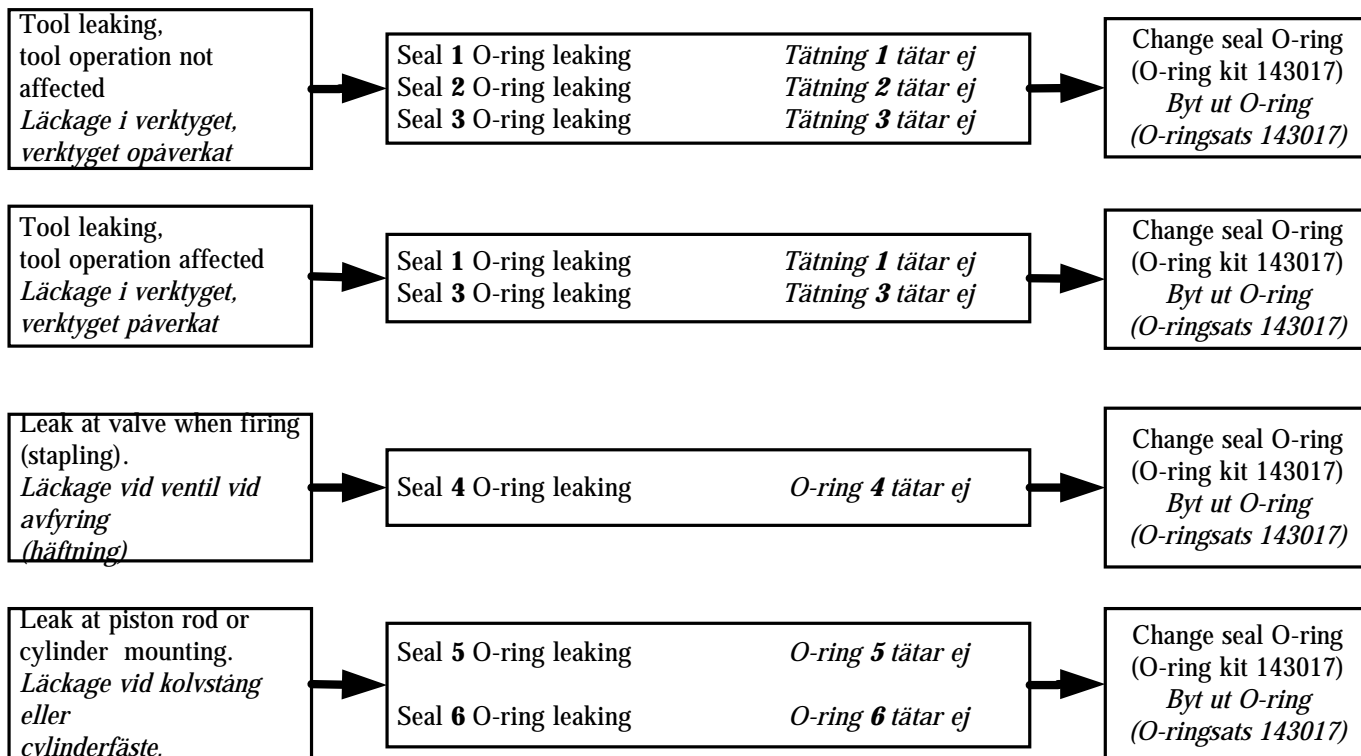

TROUBLE SHOOTING CHART JK 561-PN

FELSÖKNINGSSCHEMA JK 561-PN

JK 561-PN

Item Detalj	Part no. Nummer
1	972009
2	191013
3	972009
4	972020
5	972002
6	972142

O-rings and repair kits

O-rings och reoveringsats

	O-ring kit
	<i>O-ringsats</i>
561-15pn	143017
561-18pn	143017

Repair kit ***Reoveringssats***

143018
143019