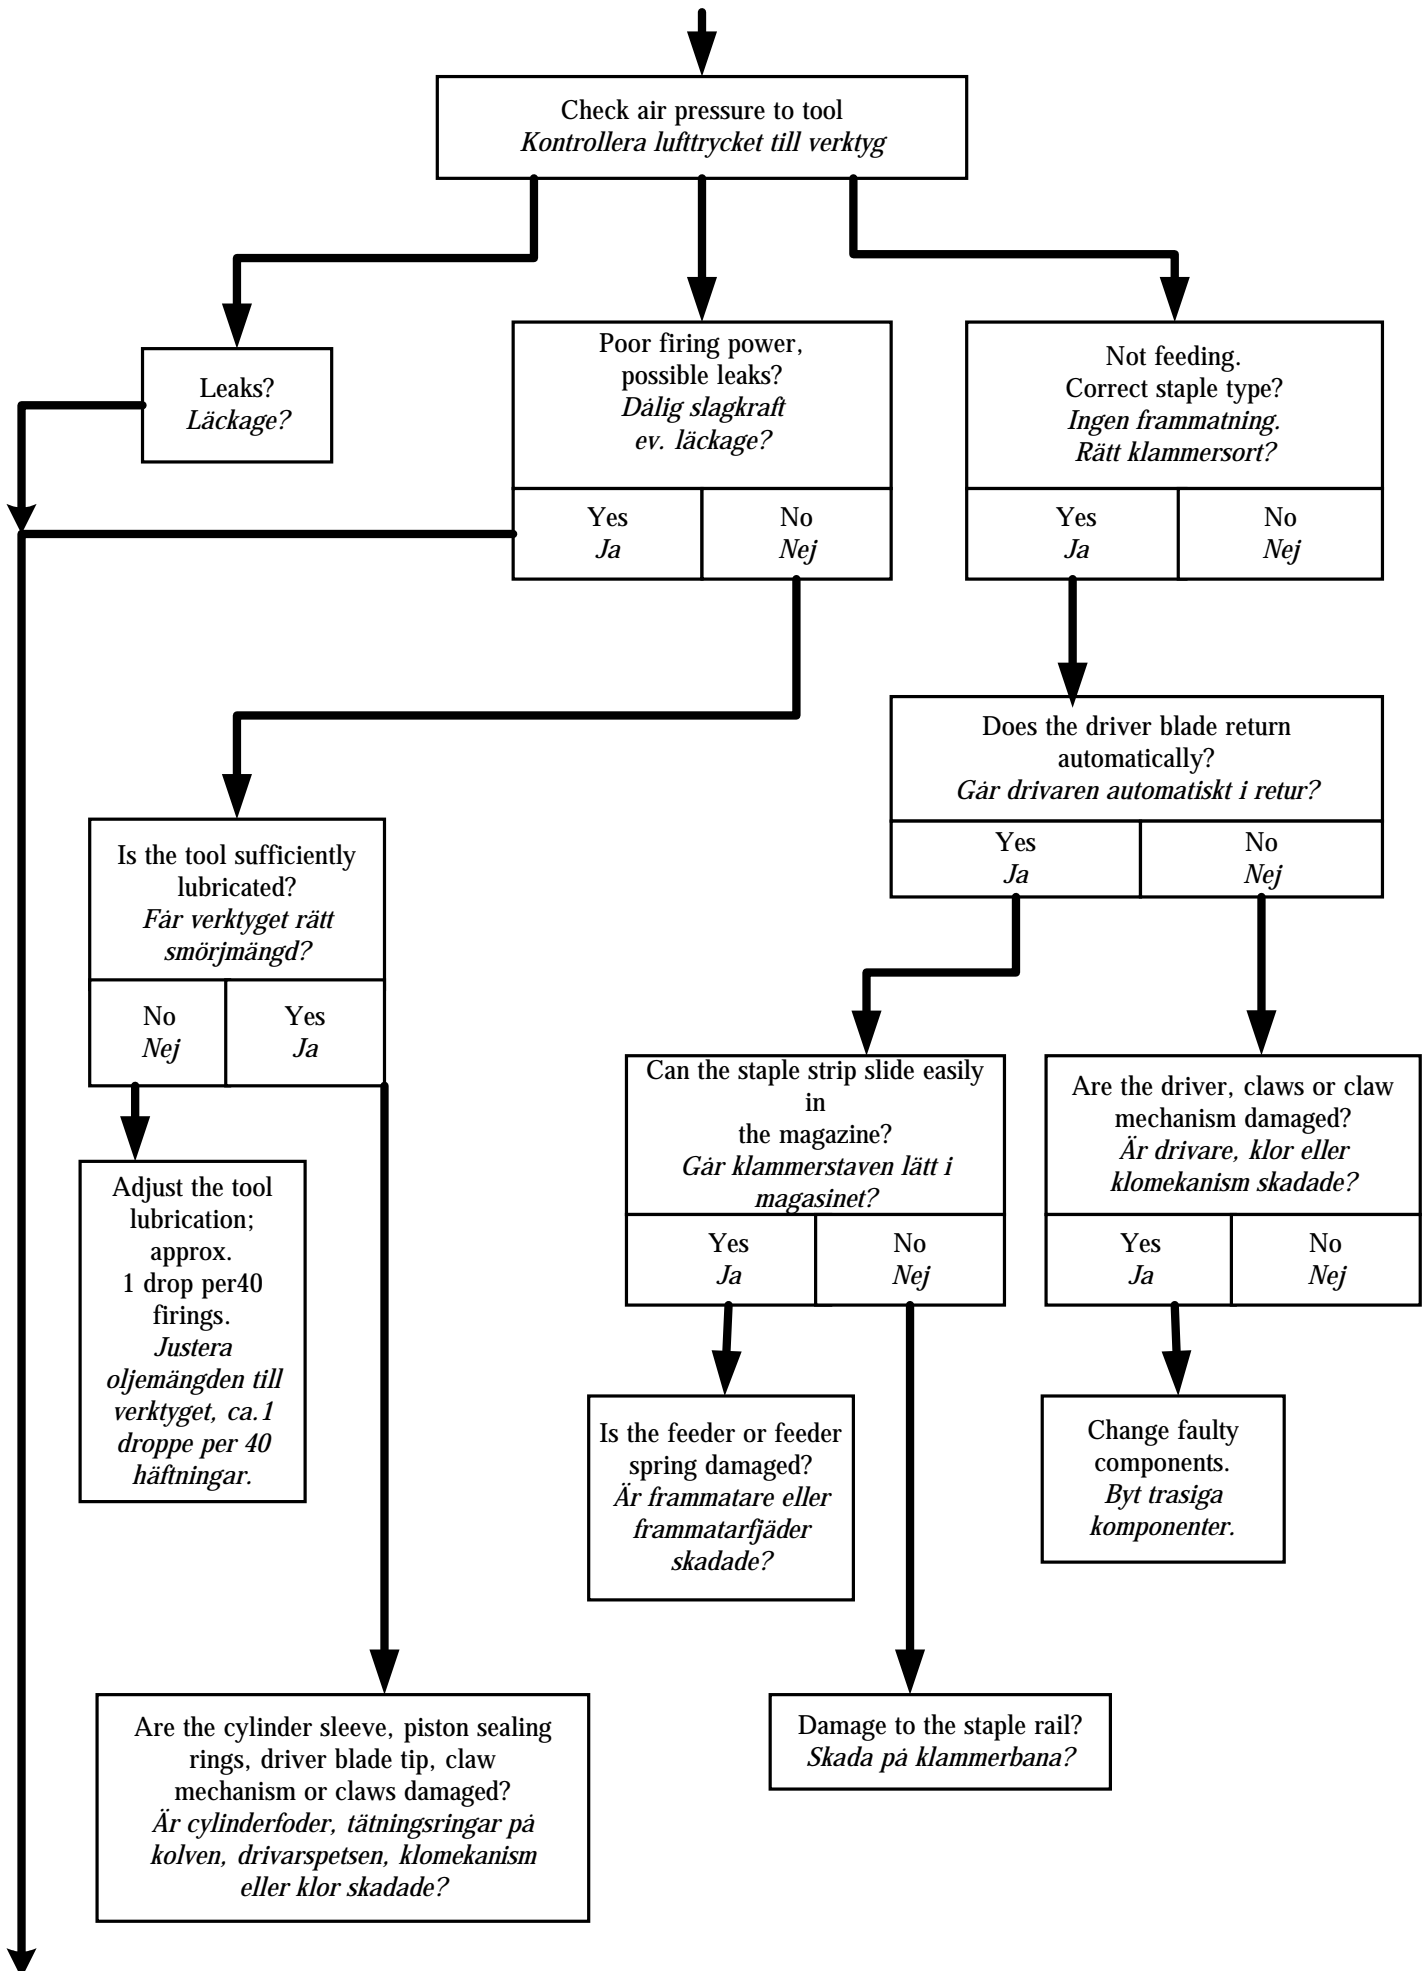

TROUBLE SHOOTING CHART JK 561-PN

FELSÖKNINGSSCHEMA JK 561-PN

JK 561-PN

Item Detalj	Part no. Nummer
1	972009
2	191013
3	972009
4	972020
5	972002
6	972142

O-rings and repair kits

O-rings och reoveringsats

	O-ring kit
	<i>O-ringsats</i>
561-15pn	143017
561-18pn	143017